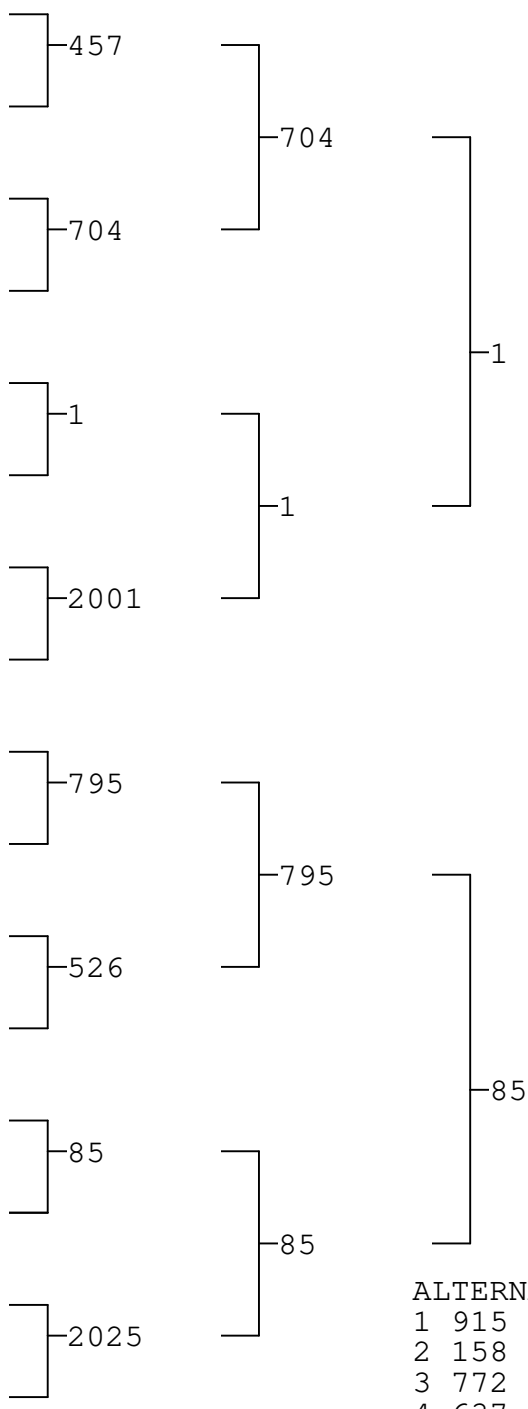

TSI RACENET SYSTEM
 PROGRESSIVE LADDER FOR 32 CARS

11/09/2022
 21:18:21

PRO ET

1 -1420
 17-495
 9 -11
 25-457
 5 -704
 21-77
 13-595
 29-915
 3 -706
 19-559
 11-205
 27-1
 7 -207
 23-164
 15-2001
 31-554
 2 -909
 18-541
 10-795
 26-833
 6 -526
 22-199
 14-157
 30-79
 4 -22
 20-759
 12-938
 28-85
 8 -281
 24-2025
 16-569
 32-459

PRO ET
 PRO ET-1420
 PRO ET
 PRO ET-457
 PRO ET
 PRO ET-704
 PRO ET
 PRO ET-915
 PRO ET
 PRO ET-706
 PRO ET
 PRO ET-1
 PRO ET
 PRO ET-164
 PRO ET
 PRO ET-2001
 PRO ET
 PRO ET-541
 PRO ET
 PRO ET-795
 PRO ET
 PRO ET-526
 PRO ET
 PRO ET-157
 PRO ET
 PRO ET-759
 PRO ET
 PRO ET-85
 PRO ET
 PRO ET-2025
 PRO ET
 PRO ET-569

WINNER
 1
 LEE HUXLEY

ALTERNATES:
 1 915 DANIEL FULTON
 2 158 WAYNE HISCOCK
 3 772 WARREN WATTS
 4 637 NEIL WATKINS